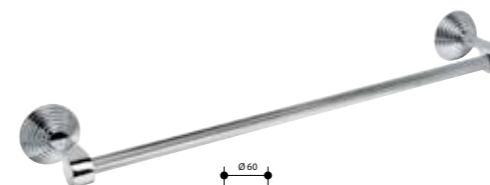

06001AM00 AM

06007/50

Porta asciugamano 500 mm.

mms. 500 towel rail.

ARTICOLO COMPLETO / COMPLETE ITEM

06007CR50 CR

06007OR50 OR

06007AM50 AM