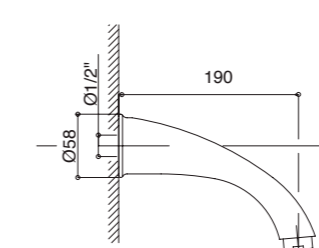

ARTICOLO COMPLETO / COMPLETE ITEM

00988CR00	CR
00988OR00	OR
00988AM00	AM