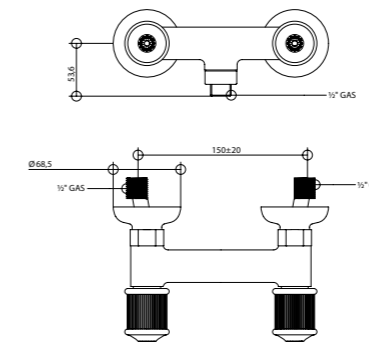

## ARTICOLO COMPLETO / COMPLETE ITEM

|                       |    |
|-----------------------|----|
| 06523CR00 - 65523CR00 | CR |
| 06523OR00 - 65523OR00 | OR |
| 06523AM00 - 65523AM00 | AM |

Abbinabile a / To match with:  
Asta saliscendi / Sliding rail - 871  
Set doccia / Set duplex - 831