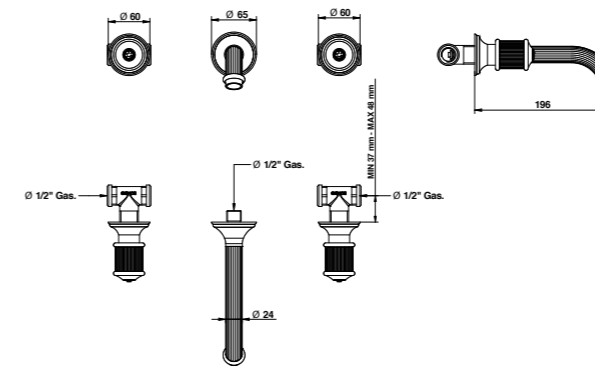

24501/ST-RB

Gruppo lavabo tre fori completo di piletta clic-clac. Three holes basin mixer with clic-clac waste.

ARTICOLO COMPLETO / COMPLETE ITEM

24501CRST - 24501CRRB	CR
24501ORST - 24501ORRB	OR
24501AMST - 24501AMRB	AM

Abbinabile a / To match with:
Sifone / Siphon - 00065CR00

RICAMBI / SPARE PARTS

9792 *	9792 **
9998CR	

*Calda / Hot **Fredda / Cold

24503/ST-RB

Gruppo bidet tre fori completo di piletta clic-clac. Three holes bidet mixer with clic-clac waste.

ARTICOLO COMPLETO / COMPLETE ITEM

24503CRST - 24503CRRB	CR
24503ORST - 24503ORRB	OR
24503AMST - 24503AMRB	AM

Abbinabile a / To match with:
Sifone / Siphon - 00066CR00

RICAMBI / SPARE PARTS

9792 *	9792 **
9978CR	

*Calda / Hot **Fredda / Cold

FINITURE E COLORI / FINISHES AND COLOURS

24538/ST-RB

Gruppo lavabo incasso a parete, bocca 196 mm. Wall basin mixer with mms. 196 spout.

ARTICOLO COMPLETO / COMPLETE ITEM

24538CRST - 24538CRRB	CR

PARTE INCASSO BUILT-IN PART

09767	PARTE ESTERNA DA ABBINARE EXTERNAL MATCHING PART	
	FINITURE / FINISHES	
	24538CRSTEU - 24538CRRBEU	CR
	24538ORSTEU - 24538ORRBEU	OR
	24538AMSTEU - 24538AMRBEU	AM

Abbinabile a / To match with:
Sifone / Siphon - 00065CR00
Piletta clic-clac / Clic-clac waste - 00079CR00

ACCESSORI / ACCESSORIES

00083CRCS
2 pz. per articolo / 2 pcs needed Cad. / each

RICAMBI / SPARE PARTS

9792 *	9792 **
9998CR	

*Calda / Hot **Fredda / Cold

24530/ST-RB

Gruppo vasca incasso con set doccia duplex. Built-in bath and shower mixer with duplex shower set.

ARTICOLO COMPLETO / COMPLETE ITEM

24530CRDST - 24530CRDRB	CR

PARTE INCASSO BUILT-IN PART

09680	PARTE ESTERNA DA ABBINARE EXTERNAL MATCHING PART	
	FINITURE / FINISHES	
	24530CRDSTEU - 24530CRDRBEU	CR
	24530ORDSTEU - 24530ORDRBEU	OR
	24530AMODSTEU - 24530AMODRBEU	AM

ACCESSORI / ACCESSORIES