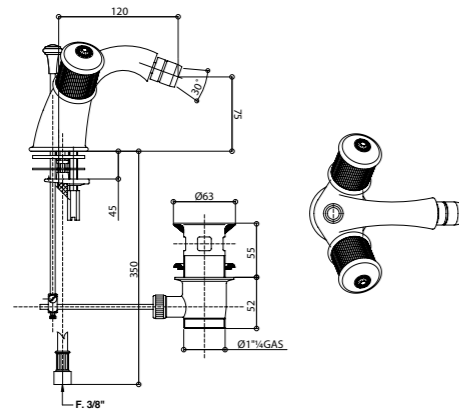

06522-65522

Monoforo bidet completo di scarico 1,1/4".

Single hole bidet mixer with 1,1/4" pop-up waste.

ARTICOLO COMPLETO / COMPLETE ITEM

06522CR00 - 65522CR00 CR

06522OR00 - 65522OR00 OR

06522AM00 - 65522AM00 AM

Abbinabile a / To match with:
Sifone / Siphon - 00066CR00

RICAMBI / SPARE PARTS

9792 * 9791 **

9979CR

*Calda / Hot **Fredda / Cold

06538-65538

Gruppo lavabo incasso a parete, bocca 190 mm.

Wall basin mixer with mms. 190 spout.