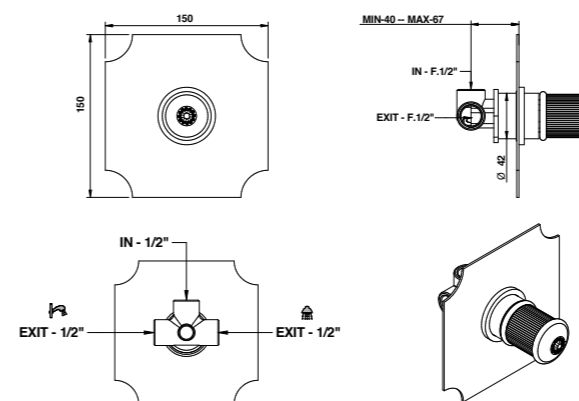

ARTICOLO COMPLETO / COMPLETE ITEM

06556CR00 - 65556CR00 CR

PARTE INCASSO
BUILT-IN PART

PARTE ESTERNA DA ABBINARE
EXTERNAL MATCHING PART

9491/2

FINITURE / FINISHES

06556CREU - 65556CREU CR

06556OREU - 65556OREU OR

06556AMEU - 65556AMEU AM

ACCESSORI / ACCESSORIES

00109CRPR

RICAMBI / SPARE PARTS

9808/2

ACCESSORI E RICAMBI / ACCESSORIES AND SPARE PARTS