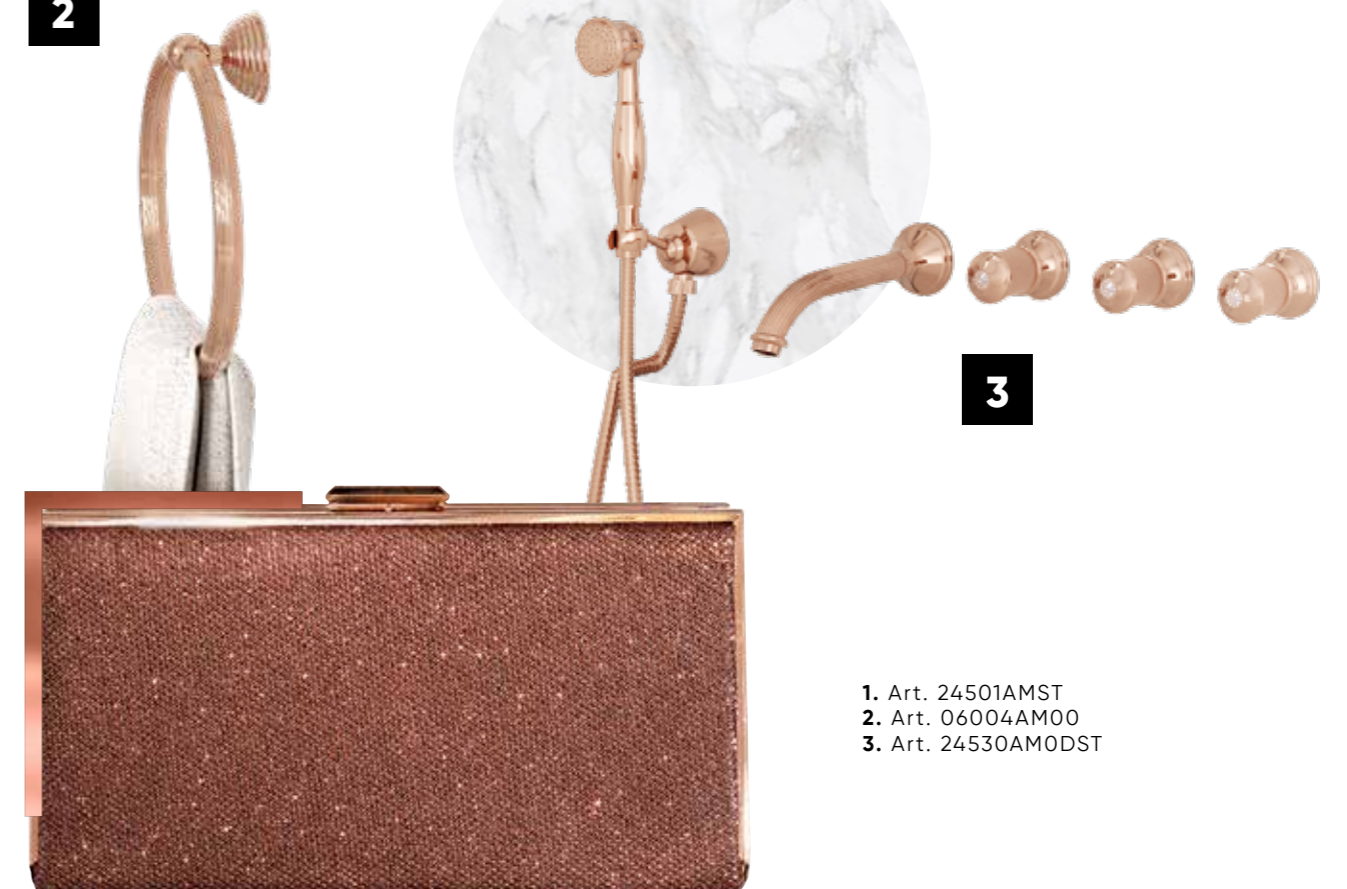

3

1. Art. 24501AMST
2. Art. 06004AM00
3. Art. 24530AMODST