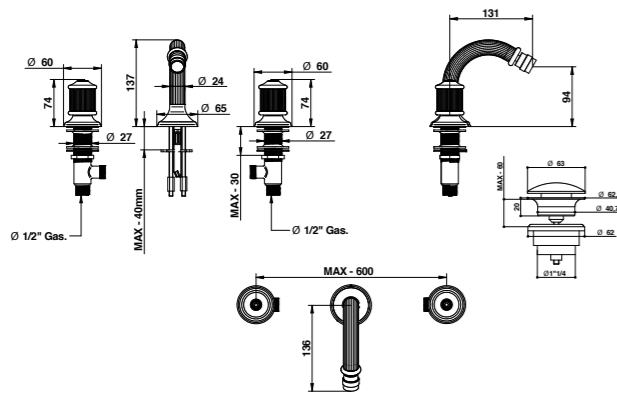

ARTICOLO COMPLETO / COMPLETE ITEM

24503CRST - 24503CRRB	CR
24503ORST - 24503ORRB	OR
24503AMST - 24503AMRB	AM

Abbinabile a / To match with:
Sifone / Siphon - 00066CR00

RICAMBI / SPARE PARTS

9792 *	9792 **
9978CR	

*Calda / Hot **Fredda / Cold

FINITURE E COLORI / FINISHES AND COLOURS

24538/ST-RB

Gruppo lavabo incasso a parete, bocca 196 mm. Wall basin mixer with mms. 196 spout.