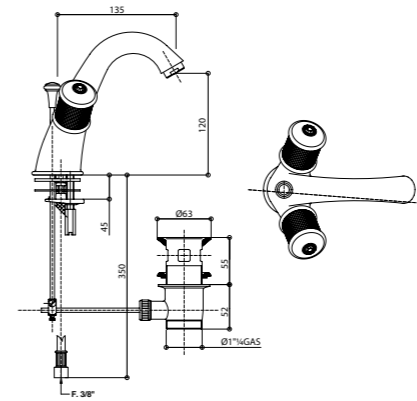

Monoforo lavabo con prolunga 150 mm, completo di scarico 1.1/4". Single hole basin mixer with 150 mms. extension and 1.1/4" pop-up waste.