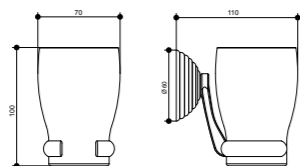

06014

Porta bicchiere.

Glass holder.

ARTICOLO COMPLETO / COMPLETE ITEM

06014CR00 CR

06014OR00 OR

06014AM00 AM

RICAMBI / SPARE PARTS

15701

06012

Porta bicchiere da appoggio.

Glass holder to lean.