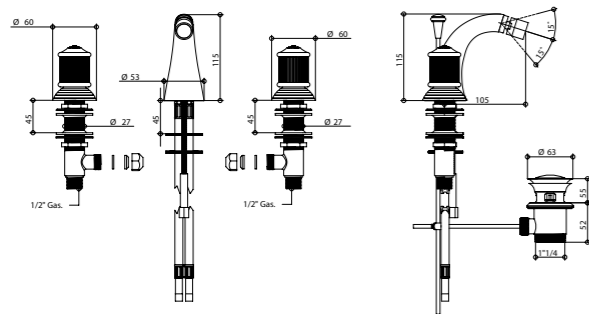

ARTICOLO COMPLETO / COMPLETE ITEM

06503CR00 - 65503CR00	CR
06503OR00 - 65503OR00	OR
06503AM00 - 65503AM00	AM

Abbinabile a / To match with:
Sifone / Siphon - 00066CR00

RICAMBI / SPARE PARTS

9792 *	9792 **
9979CR	

*Calda / Hot **Fredda / Cold

FINITURE E COLORI / FINISHES AND COLOURS