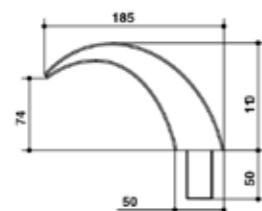

ARTICOLO COMPLETO / COMPLETE ITEM

15891CR00 CR

15891OR00 OR

15892

Bocca a cascata classica bordo vasca.

Classical deck bath spout.

ARTICOLO COMPLETO / COMPLETE ITEM

15892CR00 CR