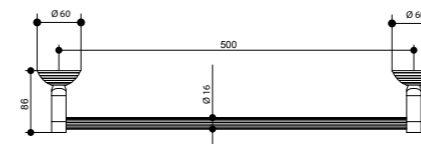

06001AM00 AM

06007/50

Porta asciugamano 500 mm.

mms. 500 towel rail.

ARTICOLO COMPLETO / COMPLETE ITEM

06007CR50 CR

06007OR50 OR

06007AM50 AM