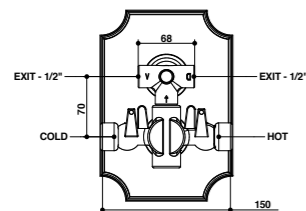

ARTICOLO COMPLETO / COMPLETE ITEM

06544CR00 - 65544CR00 CR

PARTE INCASSO BUILT-IN PART	PARTE ESTERNA DA ABBINARE EXTERNAL MATCHING PART	FINITURE / FINISHES
09787	06544CREU - 65544CREU	CR
	06544OREU - 65544OREU	OR
	06544AMEU - 65544AMEU	AM

Portata a pressione dinamica 3 bar - 32 l/min - 38° Mix / Flow rates at dynamic pressure 3 bar - 32 l/min - 38° Mix

ACCESSORI / ACCESSORIES

00105CRCAPR

RICAMBI / SPARE PARTS

8900TM *

9788 **

*Cartuccia miscelatrice / Mixer cartridge **Cartuccia di apertura-chiusura / Open-close cartridge

06549-65549

Miscelatore termostatico incasso 1/2" con deviatore a 2 uscite.
1/2" built-in thermostatic mixer with 2 way diverter.