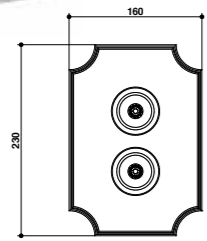

ARTICOLO COMPLETO / COMPLETE ITEM

06544CR00 - 65544CR00 CR

PARTE INCASSO BUILT-IN PART	PARTE ESTERNA DA ABBINARE EXTERNAL MATCHING PART	FINITURE / FINISHES
09787	06544CREU - 65544CREU	CR
	06544OREU - 65544OREU	OR
	06544AMEU - 65544AMEU	AM

Portata a pressione dinamica 3 bar - 32 l/min - 38° Mix / Flow rates at dynamic pressure 3 bar - 32 l/min - 38° Mix

ACCESSORI / ACCESSORIES

00105CRCAPR

RICAMBI / SPARE PARTS

8900TM *

9788 **

*Cartuccia miscelatrice / Mixer cartridge **Cartuccia di apertura-chiusura / Open-close cartridge

06549-65549

Miscelatore termostatico incasso 1/2" con deviatore a 2 uscite.
1/2" built-in thermostatic mixer with 2 way diverter.