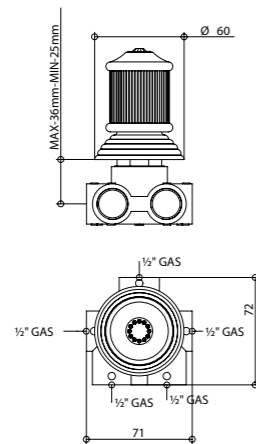

ARTICOLO COMPLETO / COMPLETE ITEM

06525CR00 - 65525CR00 CR

PARTE INCASSO
BUILT-IN PART

PARTE ESTERNA DA ABBINARE
EXTERNAL MATCHING PART

09496

FINITURE / FINISHES

06525CREU - 65525OREU CR

06525OREU - 65525OREU OR

06525AMEU - 65525AMEU AM

ACCESSORI / ACCESSORIES

00083CRCS

RICAMBI / SPARE PARTS

00112DM

06525/5-65525/5

Deviatore 3 uscite (2 entrate 3 uscite). 3 exit built-in diverter (2 in - 3 out).