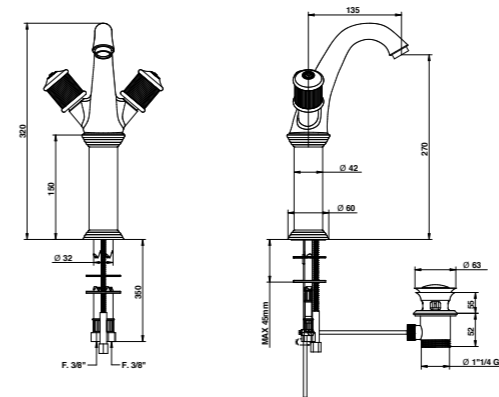

ARTICOLO COMPLETO / COMPLETE ITEM

06532CR00 - 65532CR00	CR
06532OR00 - 65532OR00	OR
06532AM00 - 65532AM00	AM

Abbinabile a / To match with:
Sifone / Siphon - 00065CR00

ACCESSORI / ACCESSORIES

945CR15

RICAMBI / SPARE PARTS

9792 *	9791 **
9998CR	

*Calda / Hot **Fredda / Cold

ACCESSORI E RICAMBI / ACCESSORIES AND SPARE PARTS