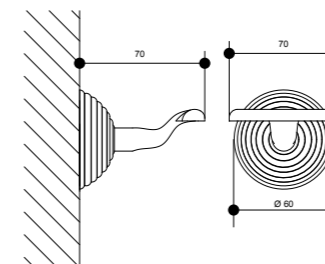

ARTICOLO COMPLETO / COMPLETE ITEM

15892CR00 CR

15892OR00 OR

FINITURE E COLORI / FINISHES AND COLOURS

06001

Porta abito.

Robe hook.