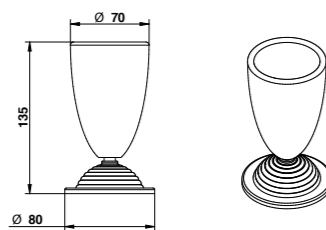

06014CR00 CR

06014OR00 OR

06014AM00 AM

RICAMBI / SPARE PARTS

15701

06012

Porta bicchiere da appoggio.

Glass holder to lean.