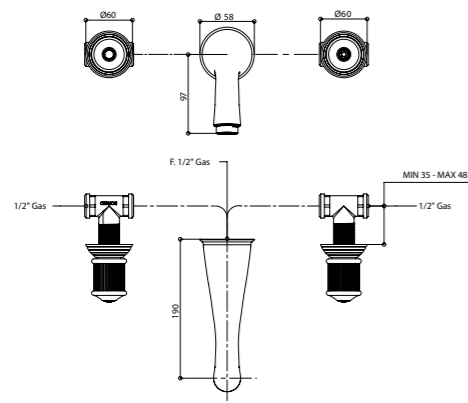

ARTICOLO COMPLETO / COMPLETE ITEM

06538CR00 - 65538CR00 CR

PARTE INCASSO BUILT-IN PART

09767

PARTE ESTERNA DA ABBINARE EXTERNAL MATCHING PART

FINITURE / FINISHES

06538CREU - 65538CREU CR

06538OREU - 65538OREU OR

06538AMEU - 65538AMEU AM

Abbinabile a / To match with:
Sifone / Siphon - 00065CR00
Piletta clic-clac / Clic-clac waste - 00079CR00

ACCESSORI / ACCESSORIES

00083CRCS
2 pz. per articolo /
2 pcs needed Cad. / Each

RICAMBI / SPARE PARTS

9792 * 9792 **

9998CR

*Calda / Hot **Fredda / Cold