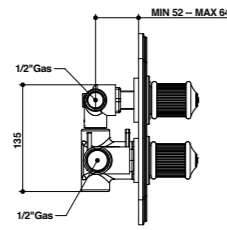

06549-65549

Miscelatore termostatico incasso 1/2" con deviatore a 2 uscite.  
1/2" built-in thermostatic mixer with 2 way diverter.

ARTICOLO COMPLETO / COMPLETE ITEM

06549CR00 - 65549CR00 CR

| PARTE INCASSO<br>BUILT-IN PART | PARTE ESTERNA DA ABBINARE<br>EXTERNAL MATCHING PART | FINITURE / FINISHES |
|--------------------------------|---|---------------------|
| 09728                          | 06549CREU - 65549CREU                               | CR                  |
|                                | 06549OREU - 65549OREU                               | OR                  |
|                                | 06549AMEU - 65549AMEU                               | AM                  |