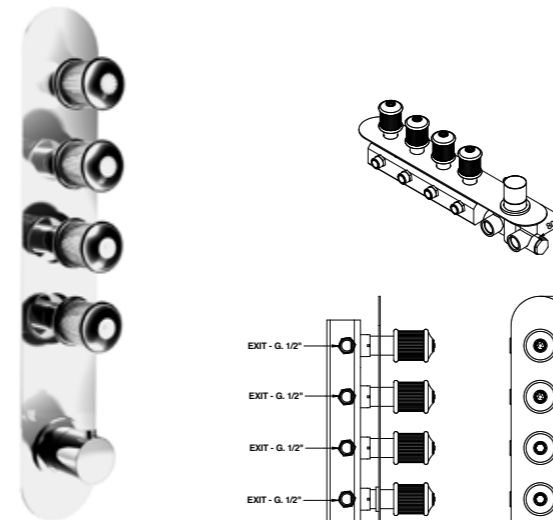

RICAMBI / SPARE PARTS

8900TM \*

9788/03 \*\*

\*Cartuccia miscelatrice / Mixer cartridge \*\*Cartuccia di apertura-chiusura / Open-close cartridge

06542/4-65542/4

Miscelatore termostatico incasso con 4 rubinetti di apertura/chiusura su piastra unica (4 uscite).  
Built-in thermostatic mixer with 4 open/close taps on single plate (4 exits).