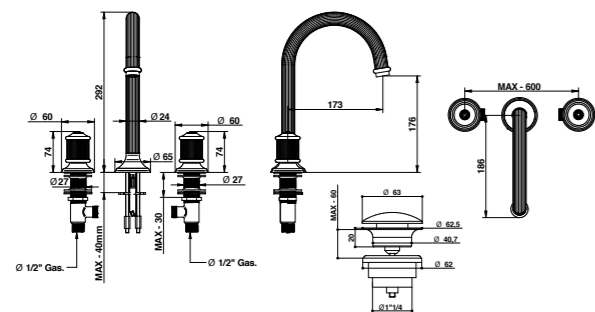

24501/ST-RB

Gruppo lavabo tre fori completo di piletta clic-clac. Three holes basin mixer with clic-clac waste.